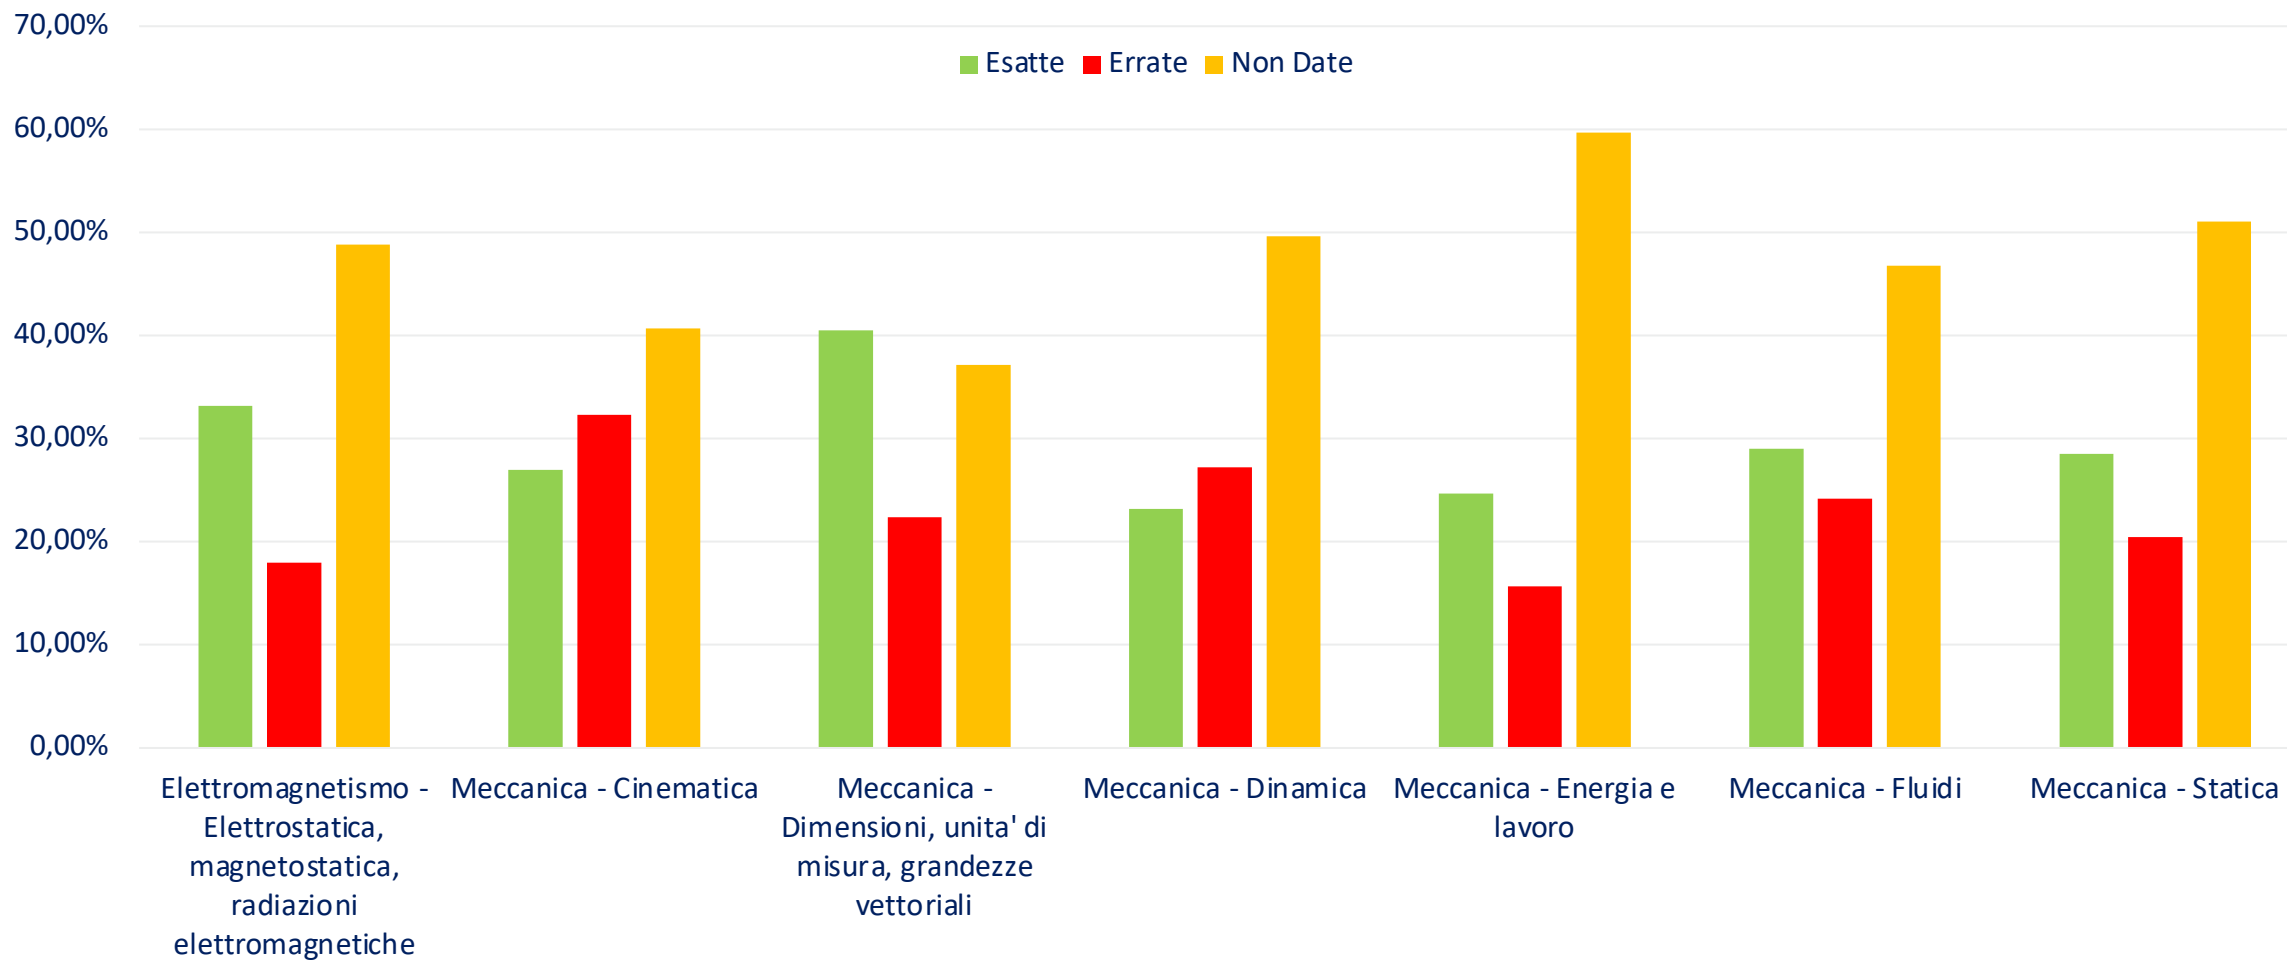

Altre statistiche dal CISIA

<https://www.cisiaonline.it/area-tematica-cisia/visualizza-report/#!/selection/2019/1>

PUNTEGGIO TOLC

STATISTICHE SUI TOLC-I GESTITI DAL DIEM

ERRORI QUESITI MATEMATICA (2019-2022)

STATISTICHE SUI TOLC-I GESTITI DAL DIEM

ERRORI QUESITI MATEMATICA (2019-2022)

ERRORI QUESITI LOGICA (2019-2022)

ERRORI QUESITI SCIENZE (2019-2022)

ERRORI QUESITI SCIENZE (2019-2022)