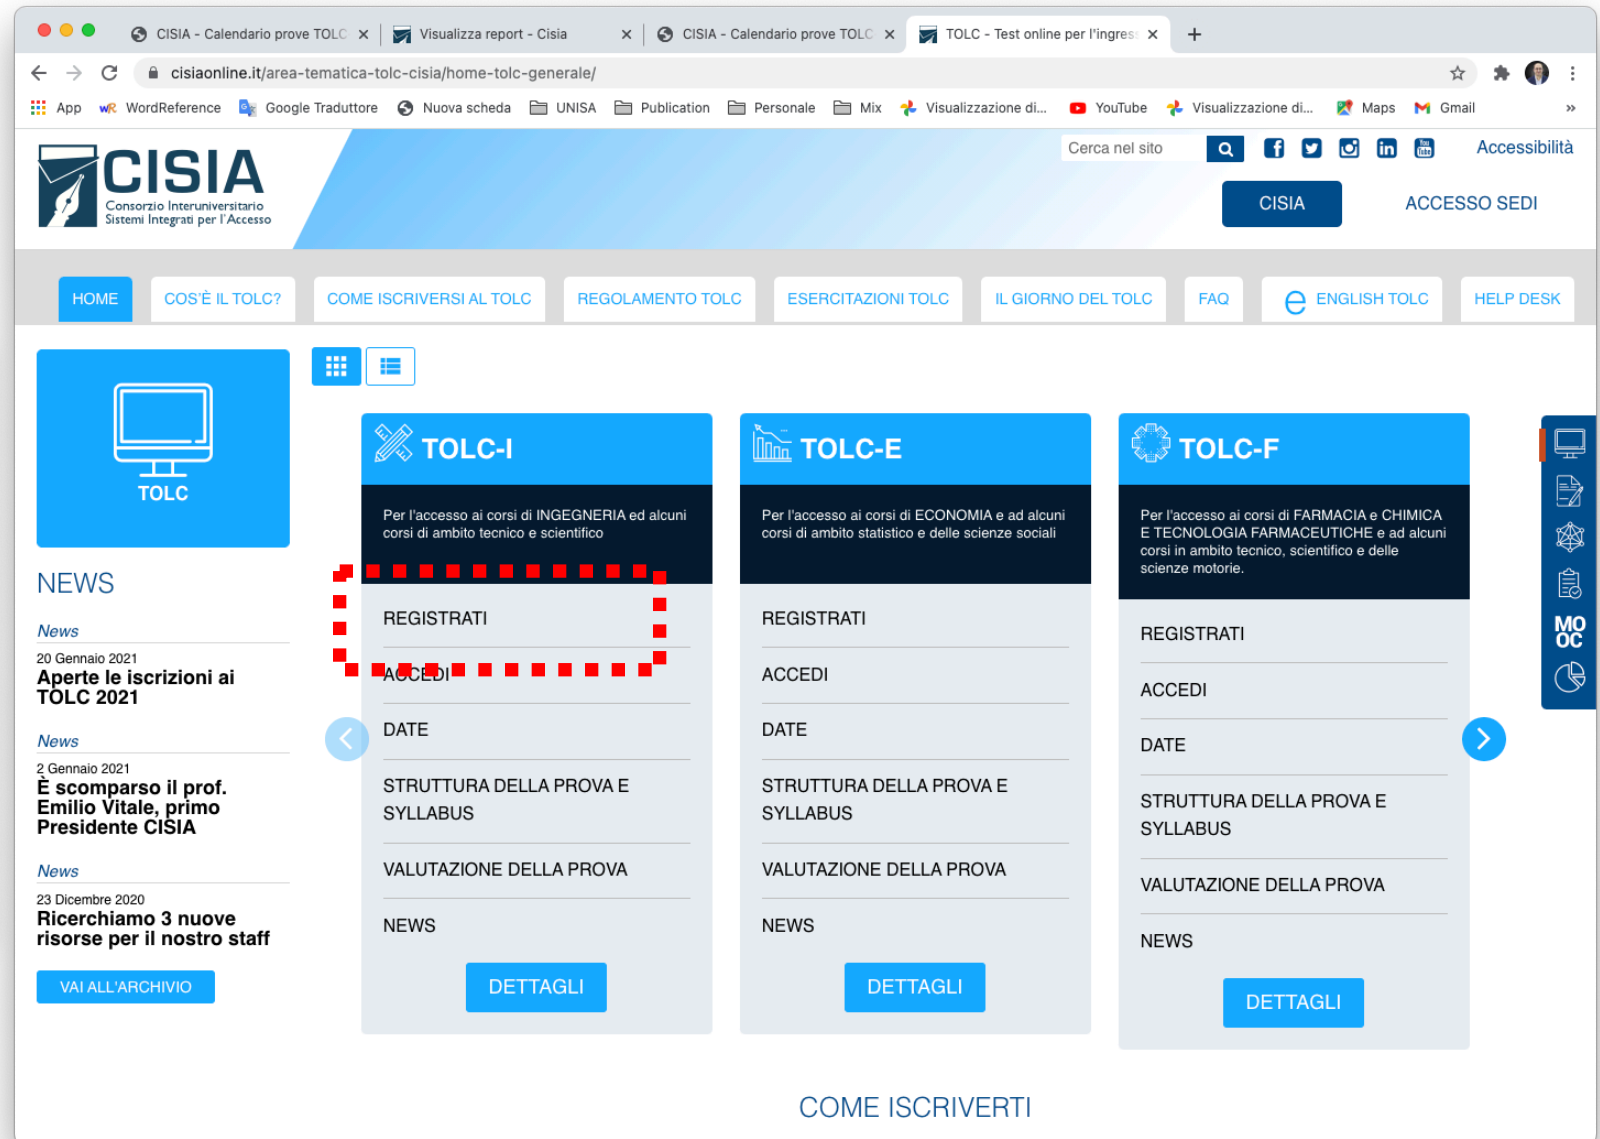

TOLC: IL TEST DI ACCESSO

Il TOLC è un test per valutare la tua preparazione di base.

Alla fine del test ti verrà comunicato il punteggio totale e quello che hai conseguito in ognuna delle quattro sezioni (Con verbale, Logica, Matematica e Scienze) previste dal test.

Puoi consultare il [sito web del CISIA](#) per informazioni sui contenuti del test TOLC-I, e per svolgere dei test di allenamento.

TORNA SU

<https://corsi.unisa.it/ingegneria-informatica/immatricolazioni>

1. Registrazione al sito CISIA (gratuito)
 - Supporto studenti
 - Esercitazioni online
2. Iscrizione al TOLC – I
 - Selezionare data e sede dove fare il test
 - Effettuare versamento **30 euro** al CISIA ad ogni iscrizione
 - Confrontare punteggio TOLC-I con valori di soglia riportati nel regolamento accesso sede

<https://www.cisiaonline.it/aperte-le-iscrizioni-ai-tolc-2021/>

3. Iscrizione @ UNISA
 - Registrazione su ESSE3
 - Immatricolazione al corso di studi

WWW.CISIAONLINE.IT

PAGINA TOLC

COME ISCRIVERTI

HELP DESK E COMUNICAZIONE