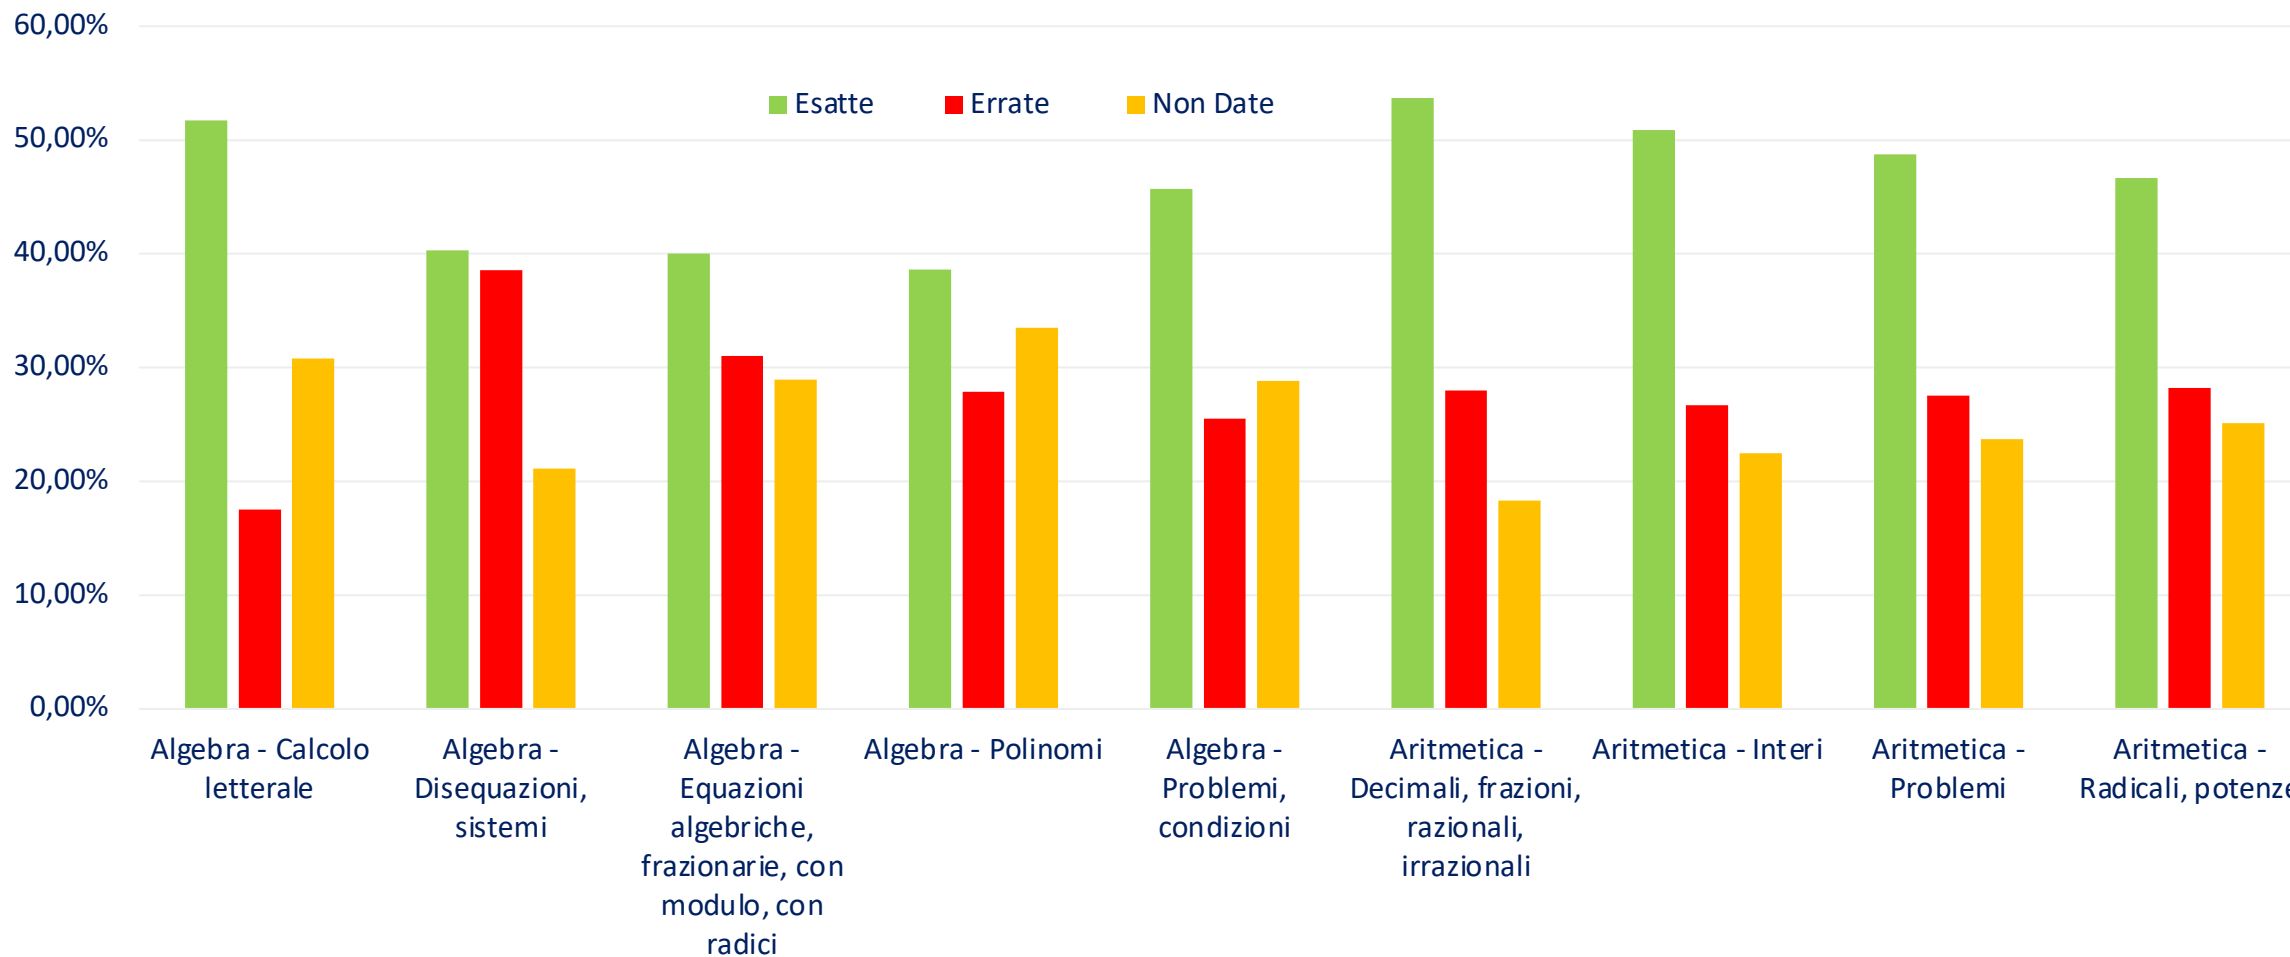

- **Statistiche dei test TOLC-I organizzati dal DIEM (anni 2019-2020)**

Un vantaggio dei TOLC è la possibilità di comparare a livello nazionale gli esiti dei test

- **Non scoraggiarsi** al primo tentativo, il TOLC è un test di autovalutazione ed è normale ripeterlo più volte.
- Il grafico mostra la variazione di punteggio ottenuto tra il **secondo** e primo tentativo dei partecipanti al TOLC-I nel 2019 (risultati nazionali)
- **In orizzontale** la differenza di punteggio tra i due tentativi
- **In verticale** i partecipanti che hanno migliorato (blu) o peggiorato (rosso) il punteggio del TOLC rispetto al primo tentativo

Altre statistiche dal CISIA

<https://www.cisiaonline.it/area-tematica-cisia/visualizza-report/#!/selection/2019/1>

PUNTEGGIO TOLC

STATISTICHE SUI TOLC-I GESTITI DAL DIEM

ERRORI QUESITI MATEMATICA (2019-2022)

STATISTICHE SUI TOLC-I GESTITI DAL DIEM

ERRORI QUESITI MATEMATICA (2019-2022)

ERRORI QUESITI LOGICA (2019-2022)

ERRORI QUESITI SCIENZE (2019-2022)

ERRORI QUESITI SCIENZE (2019-2022)