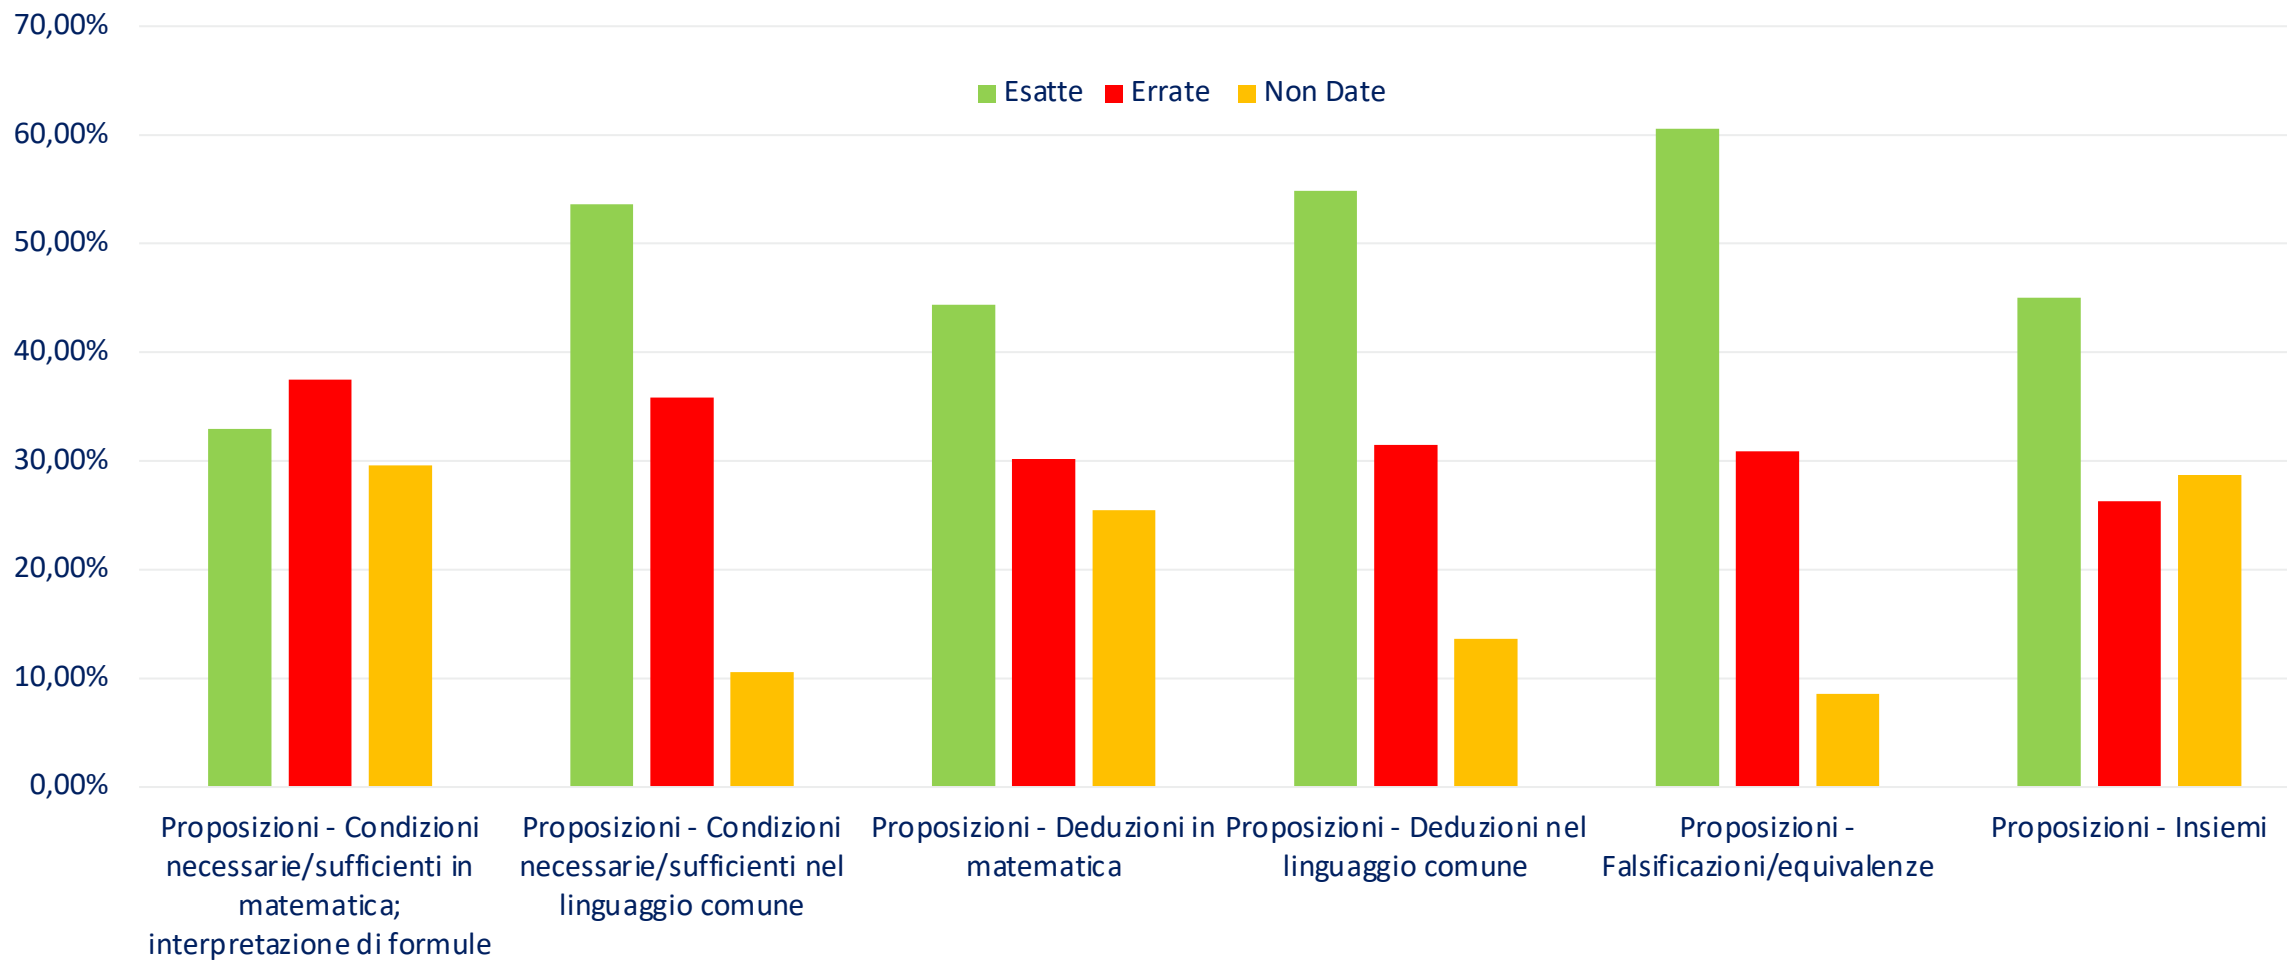

- **Statistiche dei test TOLC-I organizzati dal DIEM (anni 2019-2020)**

Un vantaggio dei TOLC è la possibilità di comparare a livello nazionale gli esiti dei test

- **Non scoraggiarsi** al primo tentativo, il TOLC è un test di autovalutazione ed è normale ripeterlo più volte.
- Il grafico mostra la variazione di punteggio ottenuto tra il **secondo** e primo tentativo dei partecipanti al TOLC-I nel 2019 (risultati nazionali)
- **In orizzontale** la differenza di punteggio tra i due tentativi
- **In verticale** i partecipanti che hanno migliorato (blu) o peggiorato (rosso) il punteggio del TOLC rispetto al primo tentativo

Altre statistiche dal CISIA

<https://www.cisiaonline.it/area-tematica-cisia/visualizza-report/#!/selection/2019/1>

PUNTEGGIO TOLC

STATISTICHE SUI TOLC-I GESTITI DAL DIEM

ERRORI QUESITI MATEMATICA (2019-2022)

STATISTICHE SUI TOLC-I GESTITI DAL DIEM

ERRORI QUESITI MATEMATICA (2019-2022)

ERRORI QUESITI LOGICA (2019-2022)

ERRORI QUESITI SCIENZE (2019-2022)

ERRORI QUESITI SCIENZE (2019-2022)