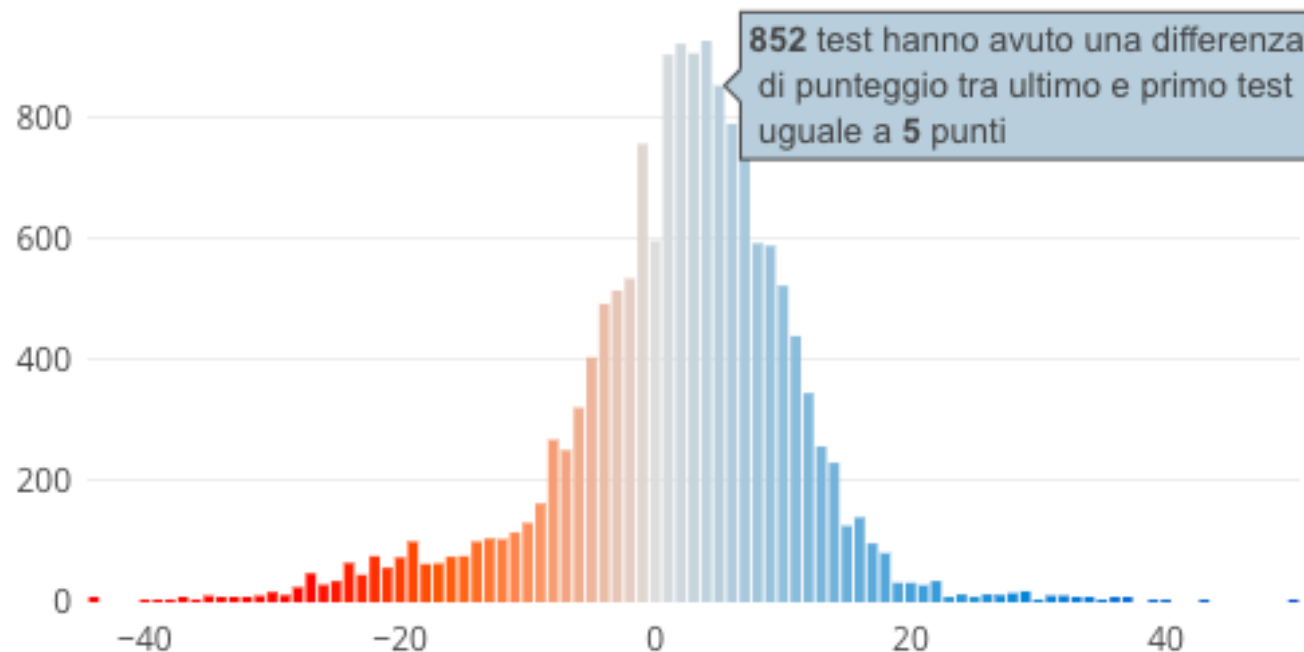

- **Non scoraggiarsi** al primo tentativo, il TOLC è un test di autovalutazione ed è normale ripeterlo più volte.
- Il grafico mostra la variazione di punteggio ottenuto tra il **secondo** e primo tentativo dei partecipanti al TOLC-I nel 2019 (risultati nazionali)
- **In orizzontale** la differenza di punteggio tra i due tentativi
- **In verticale** i partecipanti che hanno migliorato (blu) o peggiorato (rosso) il punteggio del TOLC rispetto al primo tentativo

Altre statistiche dal CISIA

<https://www.cisiaonline.it/area-tematica-cisia/visualizza-report/#!/selection/2019/1>