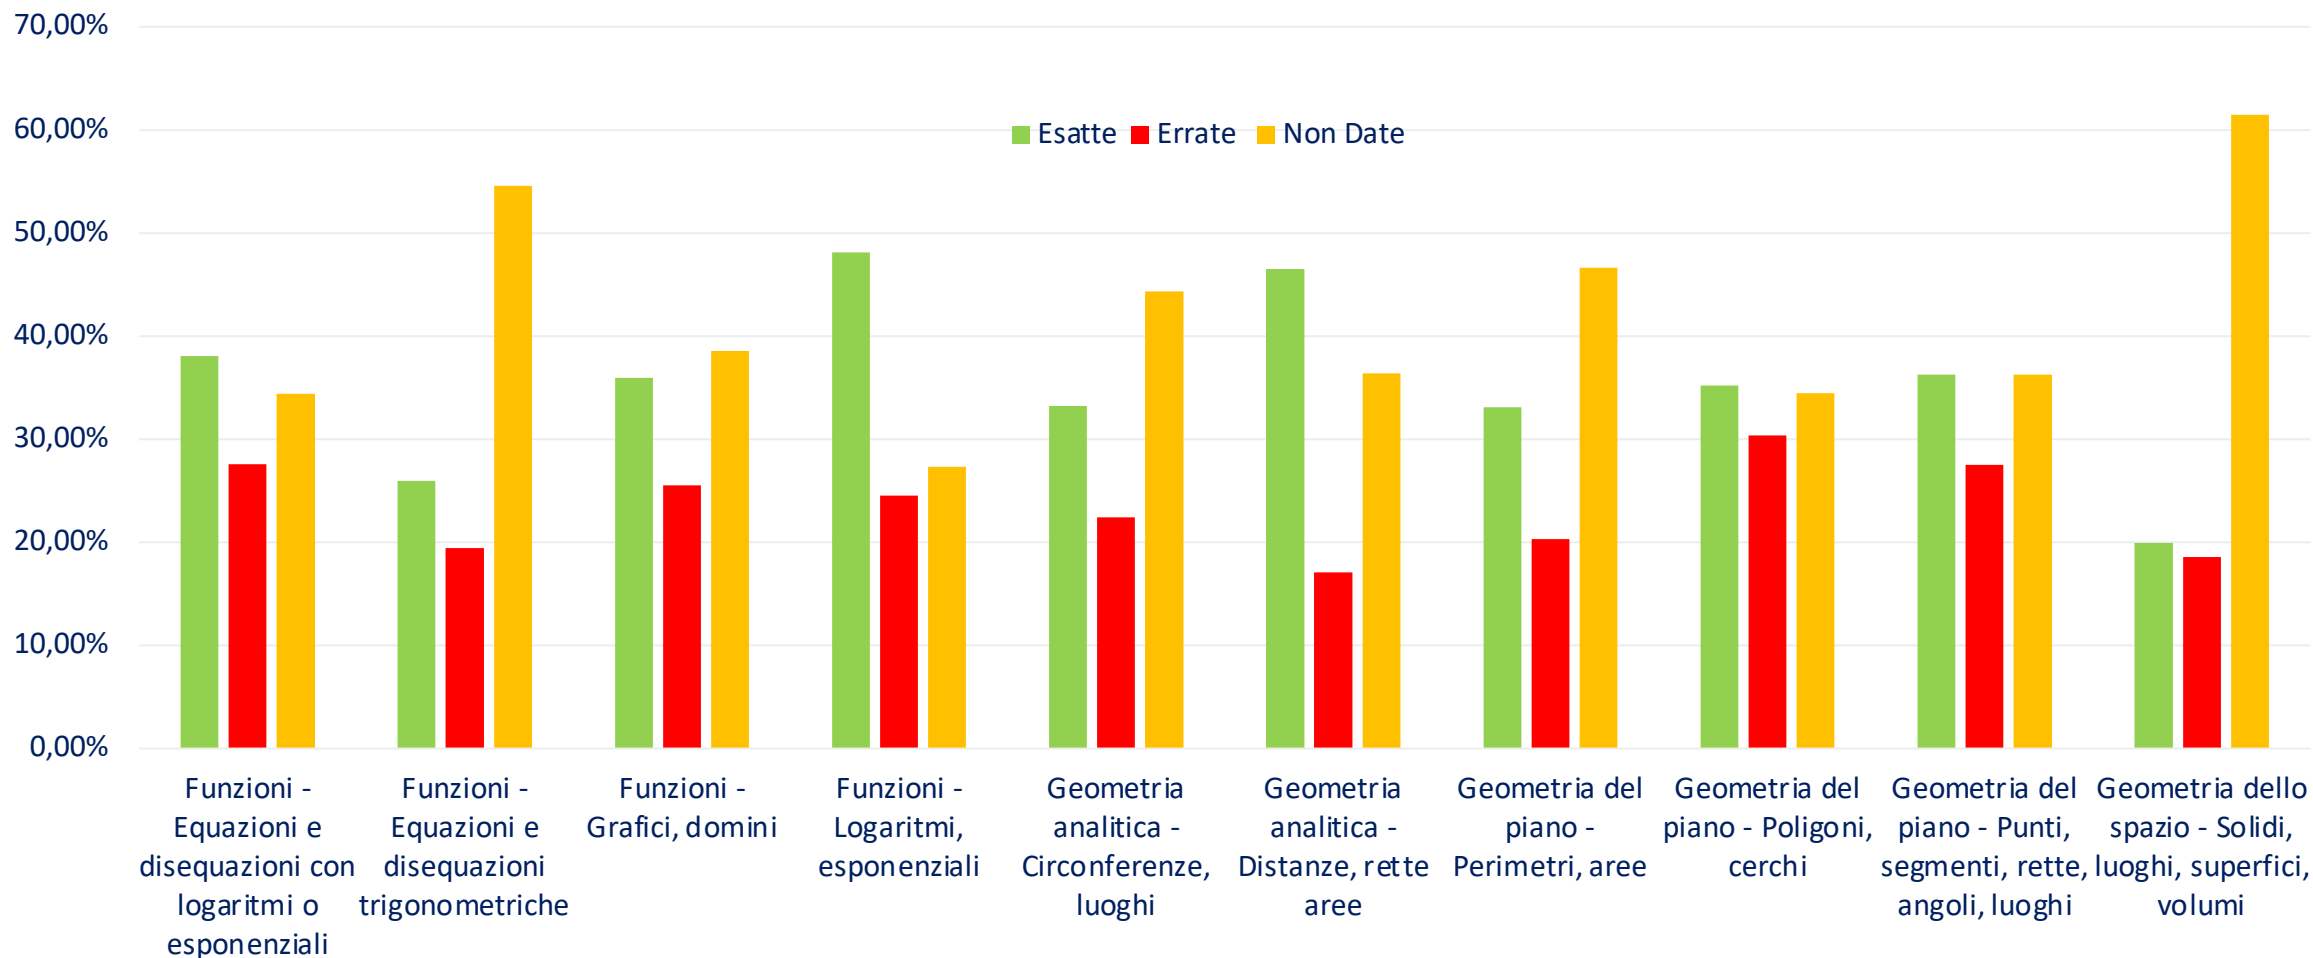

- **Statistiche dei test TOLC-I organizzati dal DIEM (anni 2019-2020)**

Un vantaggio dei TOLC è la possibilità di comparare a livello nazionale gli esiti dei test

- **Non scoraggiarsi** al primo tentativo, il TOLC è un test di autovalutazione ed è normale ripeterlo più volte.
- Il grafico mostra la variazione di punteggio ottenuto tra il **secondo** e primo tentativo dei partecipanti al TOLC-I nel 2019 (risultati nazionali)
- **In orizzontale** la differenza di punteggio tra i due tentativi
- **In verticale** i partecipanti che hanno migliorato (blu) o peggiorato (rosso) il punteggio del TOLC rispetto al primo tentativo

Altre statistiche dal CISIA

<https://www.cisiaonline.it/area-tematica-cisia/visualizza-report/#!/selection/2019/1>

PUNTEGGIO TOLC

STATISTICHE SUI TOLC-I GESTITI DAL DIEM

ERRORI QUESITI MATEMATICA (2019-2022)

STATISTICHE SUI TOLC-I GESTITI DAL DIEM

ERRORI QUESITI MATEMATICA (2019-2022)

ERRORI QUESITI LOGICA (2019-2022)

ERRORI QUESITI SCIENZE (2019-2022)

ERRORI QUESITI SCIENZE (2019-2022)